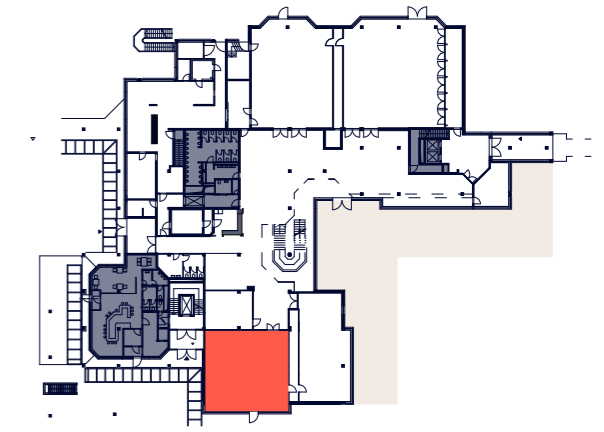

EG BARCELONA M 1:100

LAGEPLAN

LEGENDE

131,00 m²
RH = 3,00 m

- BT Bodentank
- L LAN-Anschluss
- ⚡ Starkstrom
- ☕ Getränkestation