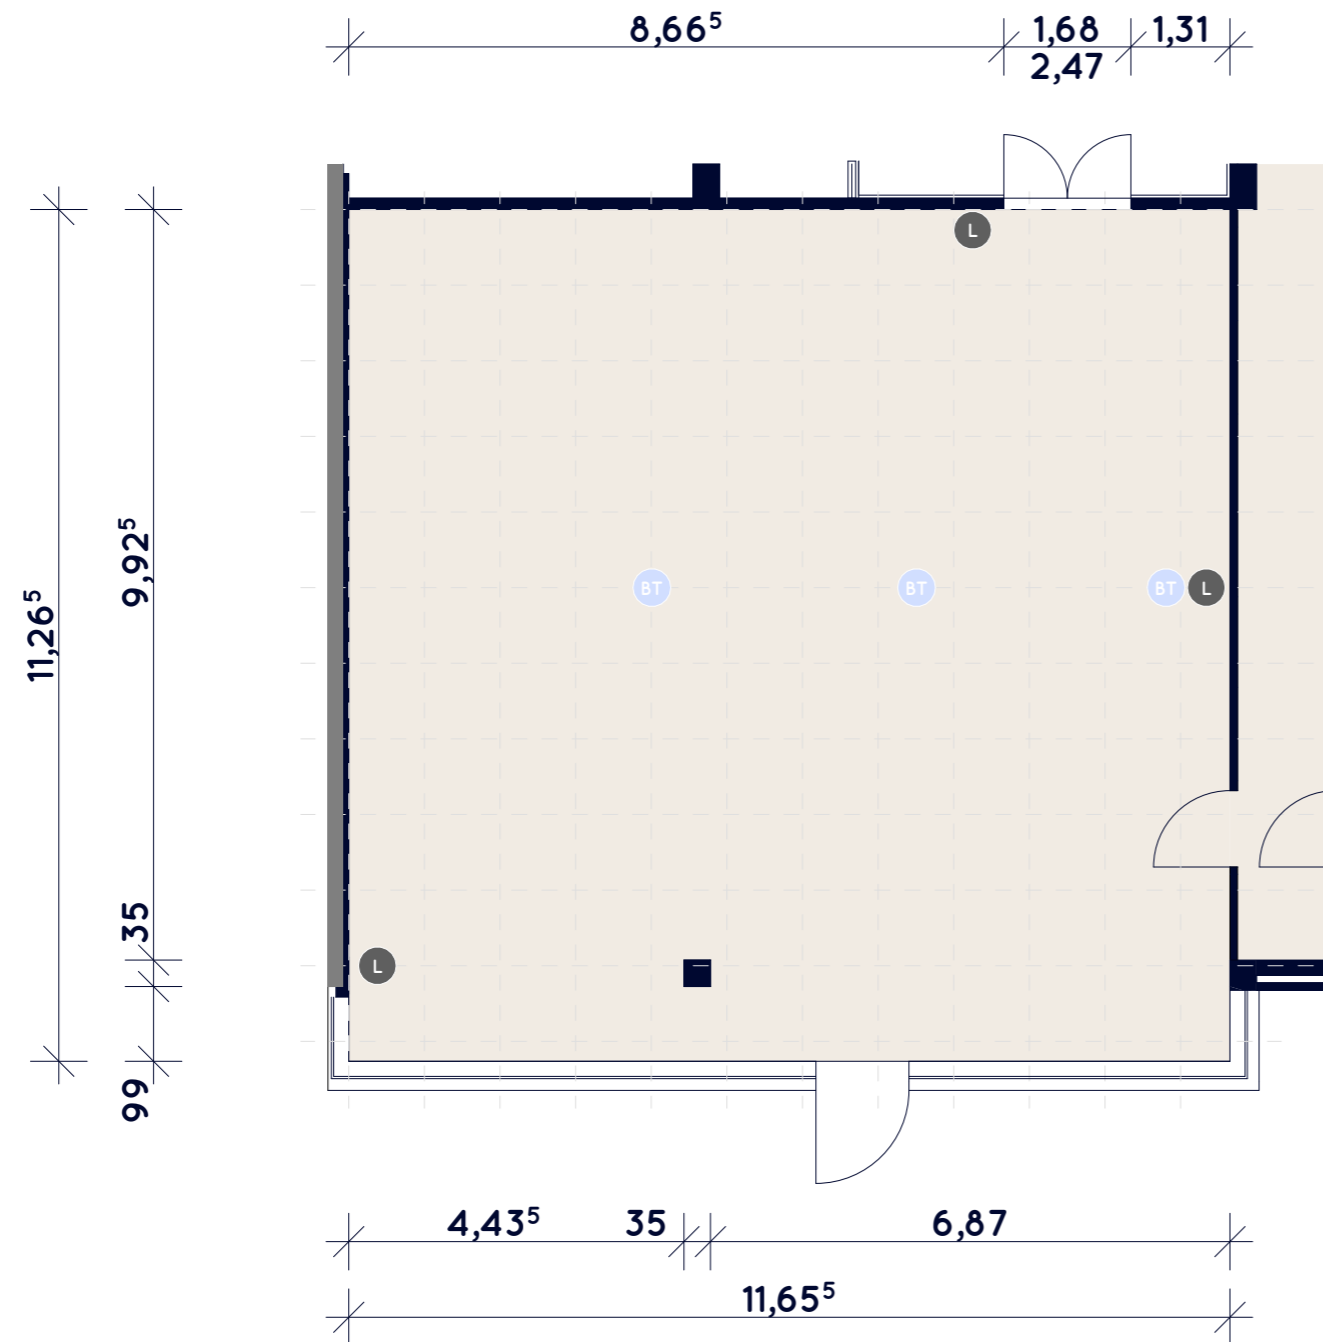

EG BARCELONA M 1:100

LAGEPLAN

LEGENDE

131,00 m²
RH = 3,00 m

- BT Bodentank
- L LAN-Anschluss
- ⚡ Starkstrom
- ☕ Getränkestation